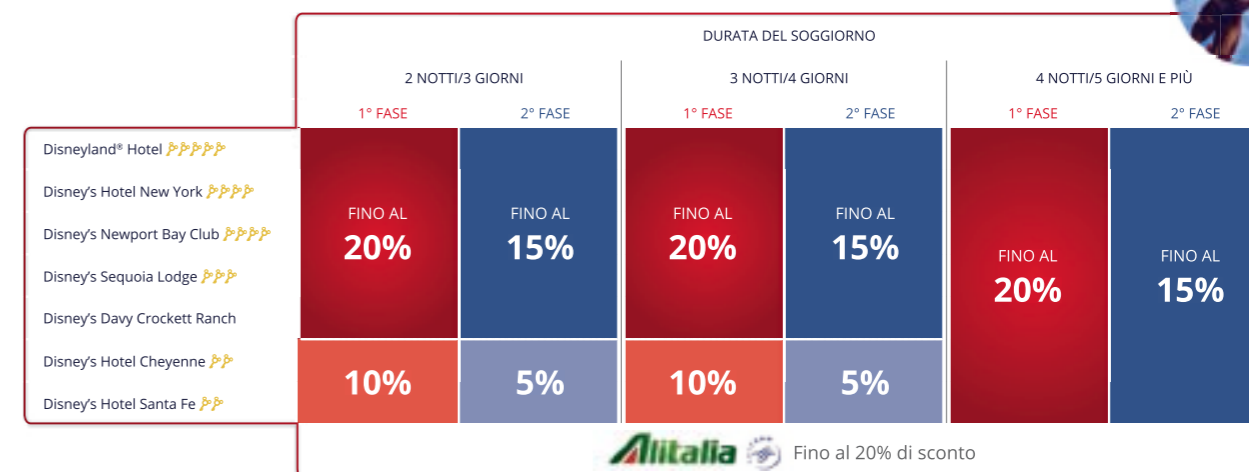

Offerta *per l'estate*

Fino al 20% di sconto + mezza pensione gratuita⁽⁶⁾

Prima Fase: per tutte le prenotazioni dal 4 maggio al 13 giugno e per pacchetti soggiorno con arrivo fino al 6 novembre 2018 inclusi

Seconda Fase: per tutte le prenotazioni dal 14 giugno al 31 luglio e per pacchetti soggiorno con arrivo dal 15 giugno al 6 novembre 2018 inclusi