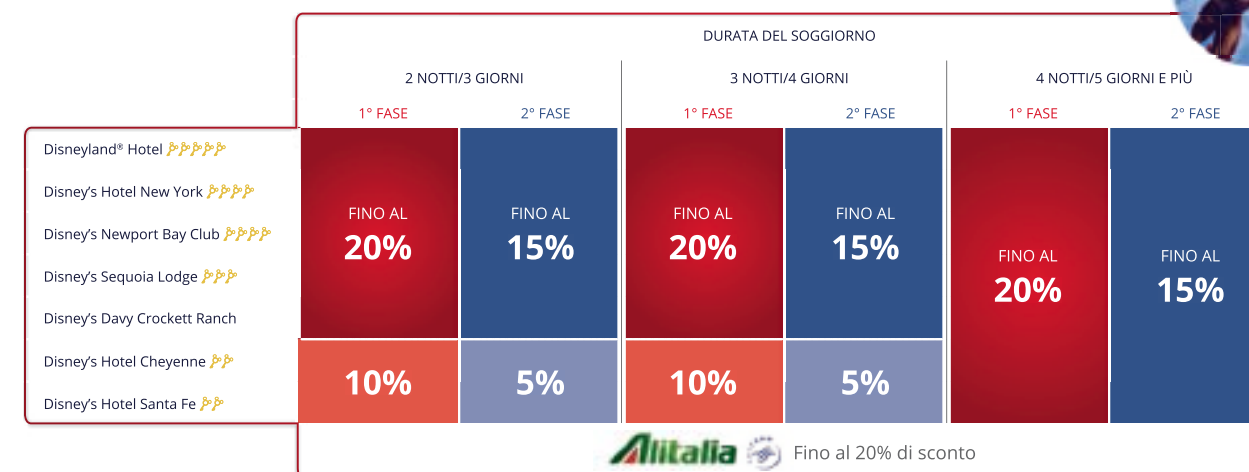

Offerta *per l'estate*

Fino al 20% di sconto + mezza pensione gratuita⁽⁶⁾

Prima Fase: per tutte le prenotazioni dal 4 maggio al 13 giugno e per pacchetti soggiorno con arrivo fino al 6 novembre 2018 inclusi

Seconda Fase: per tutte le prenotazioni dal 14 giugno al 31 luglio e per pacchetti soggiorno con arrivo dal 15 giugno al 6 novembre 2018 inclusi